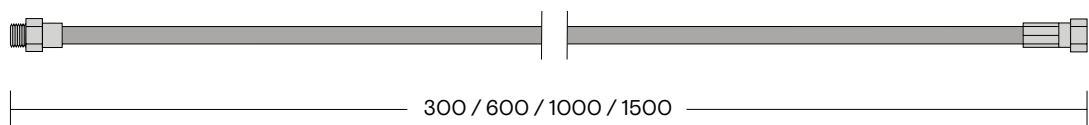

1. Nordic Round Twintaps

Alle Maße in mm.

Nordic Twintaps

1. Nordic Square Twintaps

Alle Maße in mm.

1

Reservoir

1. PRO3 Reservoir, Zulaufschlauch 550 mm
Bitte achten Sie auf 8 cm zusätzlichem Platz in Ihrem Küchenschrank über dem PRO3 zur Installation des Schlauches.
2. COMBI(+) Reservoir, Rücklaufschlauch 550 mm, Zulaufschlauch 550 mm
Bitte achten Sie auf 8 cm zusätzlichem Platz in Ihrem Küchenschrank über dem COMBI(+) zur Installation der Schläuche.

Alle Maße in mm.

Verlängerungssets

1. Verlängerungsset für den Kochendwassertank (PRO3)
2. Verlängerung Kaltwasserzulauf (PRO3)
3. Verlängerungsset CUBE

Alle Maße in mm.

1

2

3

CUBE

1. CUBE mit CO₂-Zylinder

Alle Maße in mm.

1

CO₂-Zylinder an der Seitenwand

CO₂-Zylinder an der Vorderseite

Scale Control R

1. Scale Control R

Alle Maße in mm.