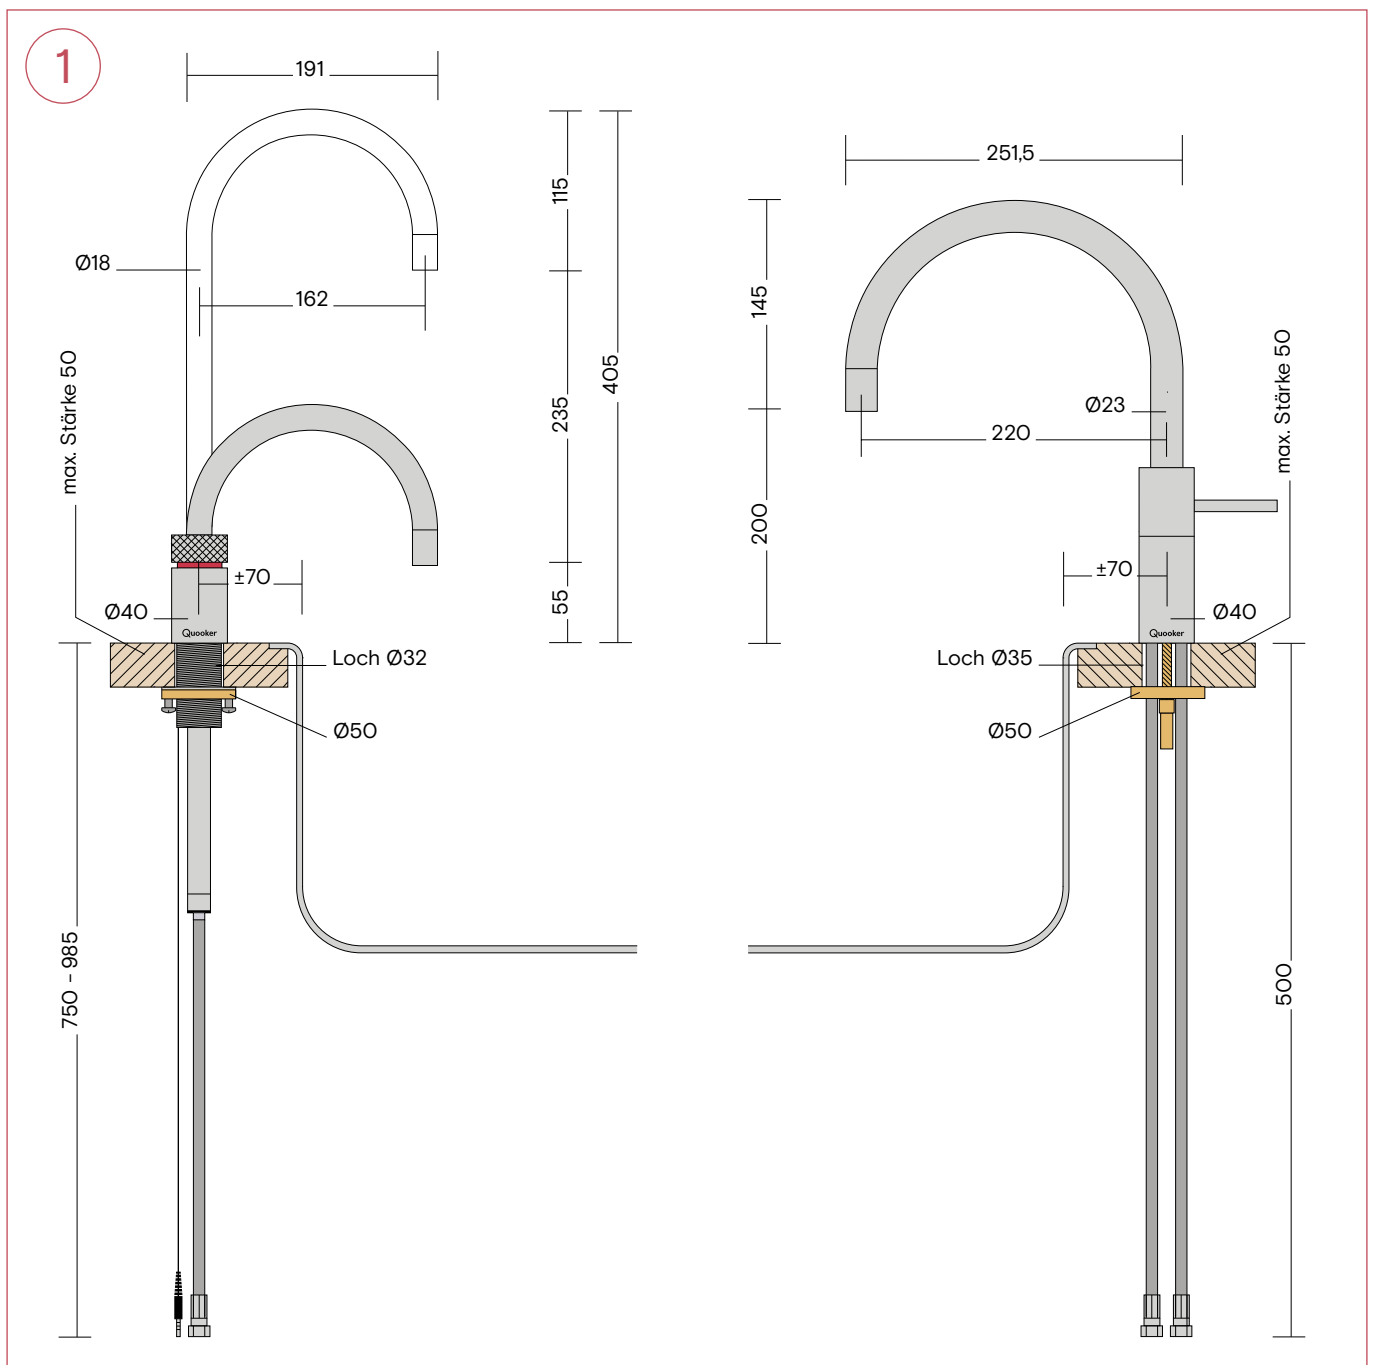

Maße

Front Hahn

1. Front

Alle Maße in mm.

1

Flex Hahn

1. Flex

Alle Maße in mm.

1

Fusion Hähne

1. Fusion Round
2. Fusion Square

Alle Maße in mm.

Classic Fusion Hähne

1. Classic Fusion Round
2. Classic Fusion Square

Alle Maße in mm.

Nordic Twintaps

1. Nordic Round Twintaps

Alle Maße in mm.

Nordic Twintaps

1. Nordic Square Twintaps

Alle Maße in mm.

1

Reservoir

1. PRO3 Reservoir, Zulaufschlauch 550 mm
Bitte achten Sie auf 8 cm zusätzlichem Platz in Ihrem Küchenschrank über dem PRO3 zur Installation des Schlauches.
2. COMBI(+) Reservoir, Rücklaufschlauch 550 mm, Zulaufschlauch 550 mm
Bitte achten Sie auf 8 cm zusätzlichem Platz in Ihrem Küchenschrank über dem COMBI(+) zur Installation der Schläuche.

1. CUBE mit CO₂-Zylinder

Alle Maße in mm.

1

CO₂-Zylinder an der Seitenwand

CO₂-Zylinder an der Vorderseite

Scale Control R

1. Scale Control R

Alle Maße in mm.