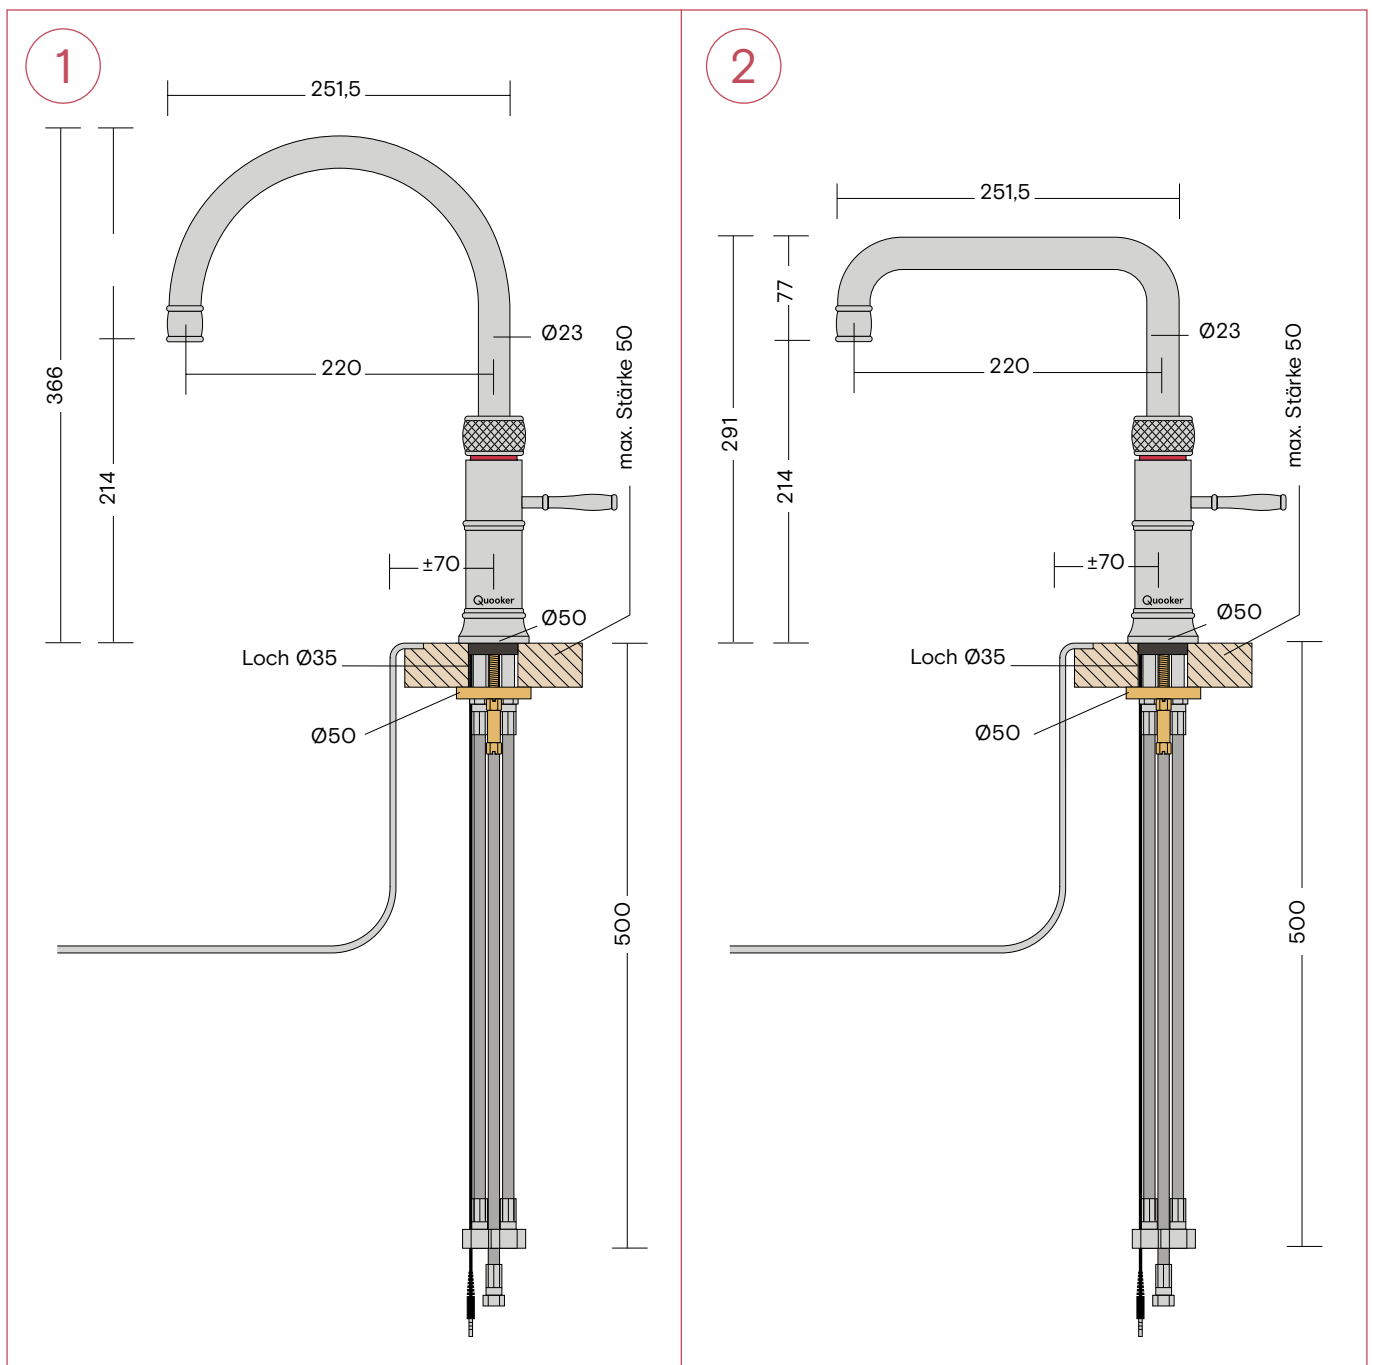

Maße

Front Hahn

1. Front

Alle Maße in mm.

1

Flex Hahn

1. Flex

Alle Maße in mm.

1

Fusion Hähne

1. Fusion Round
2. Fusion Square

Alle Maße in mm.

Classic Fusion Hähne

1. Classic Fusion Round
2. Classic Fusion Square

Alle Maße in mm.

Nordic Twintaps

1. Nordic Round Twintaps

Alle Maße in mm.

Nordic Twintaps

1. Nordic Square Twintaps

Alle Maße in mm.

1

Reservoir

1. PRO3 Reservoir, Zulaufschlauch 550 mm
Bitte achten Sie auf 8 cm zusätzlichem Platz in Ihrem Küchenschrank über dem PRO3 zur Installation des Schlauches.
2. COMBI(+) Reservoir, Rücklaufschlauch 550 mm, Zulaufschlauch 550 mm
Bitte achten Sie auf 8 cm zusätzlichem Platz in Ihrem Küchenschrank über dem COMBI(+) zur Installation der Schläuche.

1. CUBE mit CO₂-Zylinder

Alle Maße in mm.

1

CO₂-Zylinder an der Seitenwand

CO₂-Zylinder an der Vorderseite

Scale Control R

1. Scale Control R

Alle Maße in mm.