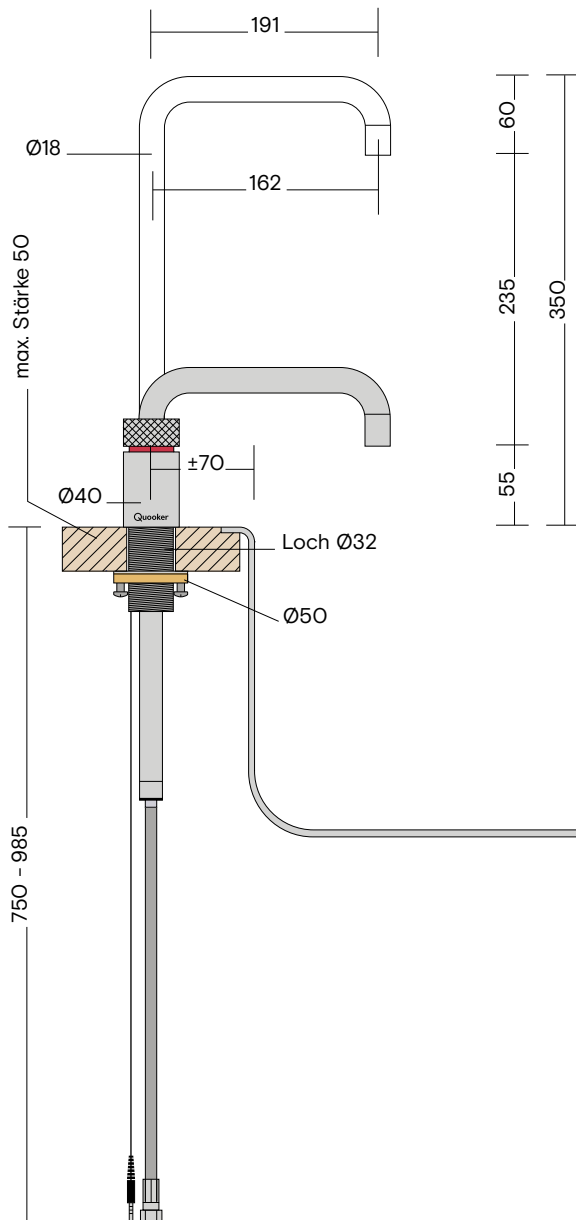

Maße

Front Hahn

1. Front

Alle Maße in mm.

1

Flex Hahn

1. Flex

Alle Maße in mm.

1

Fusion Hähne

1. Fusion Round
2. Fusion Square

Alle Maße in mm.

Classic Fusion Hähne

1. Classic Fusion Round
2. Classic Fusion Square

Alle Maße in mm.

Nordic Twintaps

1. Nordic Round Twintaps

Alle Maße in mm.

Nordic Twintaps

1. Nordic Square Twintaps

Alle Maße in mm.

1

Reservoir

1. PRO3 Reservoir, Zulaufschlauch 550 mm
Bitte achten Sie auf 8 cm zusätzlichem Platz in Ihrem Küchenschrank über dem PRO3 zur Installation des Schlauches.
2. COMBI(+) Reservoir, Rücklaufschlauch 550 mm, Zulaufschlauch 550 mm
Bitte achten Sie auf 8 cm zusätzlichem Platz in Ihrem Küchenschrank über dem COMBI(+) zur Installation der Schläuche.

1. CUBE mit CO₂-Zylinder

Alle Maße in mm.

1

CO₂-Zylinder an der Seitenwand

CO₂-Zylinder an der Vorderseite

Scale Control R

1. Scale Control R

Alle Maße in mm.