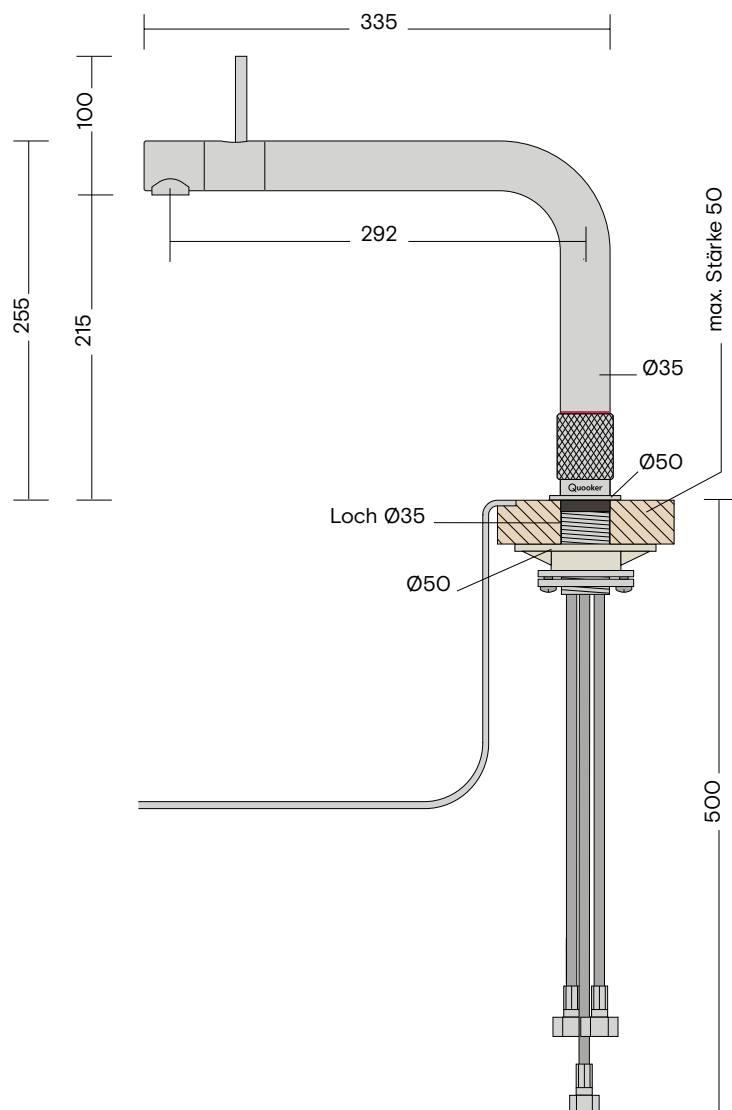

Maße

Front Hahn

1. Front

Alle Maße in mm.

1

Flex Hahn

1. Flex

Alle Maße in mm.

1

Fusion Hähne

1. Fusion Round
2. Fusion Square

Alle Maße in mm.

Classic Fusion Hähne

1. Classic Fusion Round
2. Classic Fusion Square

Alle Maße in mm.

Nordic Twintaps

1. Nordic Round Twintaps

Alle Maße in mm.

Nordic Twintaps

1. Nordic Square Twintaps

Alle Maße in mm.

1

Reservoir

1. PRO3 Reservoir, Zulaufschlauch 550 mm
Bitte achten Sie auf 8 cm zusätzlichem Platz in Ihrem Küchenschrank über dem PRO3 zur Installation des Schlauches.
2. COMBI(+) Reservoir, Rücklaufschlauch 550 mm, Zulaufschlauch 550 mm
Bitte achten Sie auf 8 cm zusätzlichem Platz in Ihrem Küchenschrank über dem COMBI(+) zur Installation der Schläuche.

1. CUBE mit CO₂-Zylinder

Alle Maße in mm.

1

CO₂-Zylinder an der Seitenwand

CO₂-Zylinder an der Vorderseite

Scale Control R

1. Scale Control R

Alle Maße in mm.