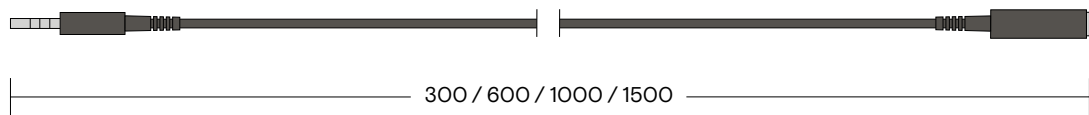

1. Nordic Round Twintaps

Alle Maße in mm.

Nordic Twintaps

1. Nordic Square Twintaps

Alle Maße in mm.

1

Reservoir

1. PRO3 Reservoir, Zulaufschlauch 550 mm
Bitte achten Sie auf 8 cm zusätzlichem Platz in Ihrem Küchenschrank über dem PRO3 zur Installation des Schlauches.
2. COMBI(+) Reservoir, Rücklaufschlauch 550 mm, Zulaufschlauch 550 mm
Bitte achten Sie auf 8 cm zusätzlichem Platz in Ihrem Küchenschrank über dem COMBI(+) zur Installation der Schläuche.

Alle Maße in mm.

Verlängerungssets

1. Verlängerungsset für den Kochendwassertank (PRO3)
2. Verlängerung Kaltwasserzulauf (PRO3)
3. Verlängerungsset CUBE

Alle Maße in mm.

1

2

3

CUBE

1. CUBE mit CO₂-Zylinder

Alle Maße in mm.

1

CO₂-Zylinder an der Seitenwand

CO₂-Zylinder an der Vorderseite

Scale Control R

1. Scale Control R

Alle Maße in mm.