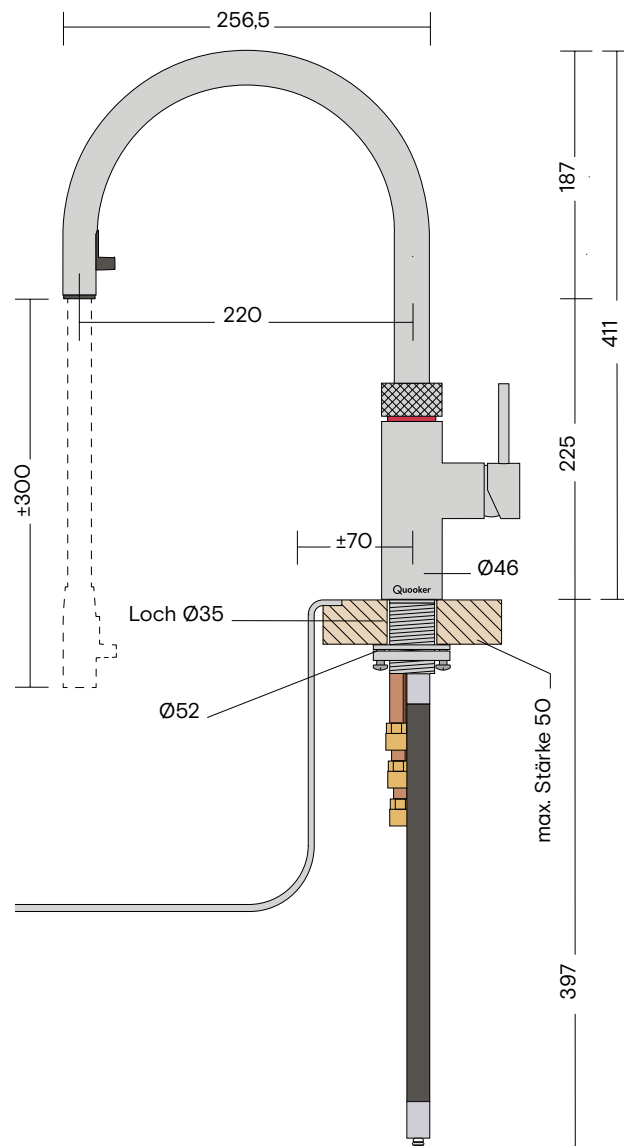

Maße

Front Hahn

1. Front

Alle Maße in mm.

1

Flex Hahn

1. Flex

Alle Maße in mm.

1

Fusion Hähne

1. Fusion Round
2. Fusion Square

Alle Maße in mm.

Classic Fusion Hähne

1. Classic Fusion Round
2. Classic Fusion Square

Alle Maße in mm.

Nordic Twintaps

1. Nordic Round Twintaps

Alle Maße in mm.

Nordic Twintaps

1. Nordic Square Twintaps

Alle Maße in mm.

1

Reservoir

1. PRO3 Reservoir, Zulaufschlauch 550 mm
Bitte achten Sie auf 8 cm zusätzlichem Platz in Ihrem Küchenschrank über dem PRO3 zur Installation des Schlauches.
2. COMBI(+) Reservoir, Rücklaufschlauch 550 mm, Zulaufschlauch 550 mm
Bitte achten Sie auf 8 cm zusätzlichem Platz in Ihrem Küchenschrank über dem COMBI(+) zur Installation der Schläuche.

1. CUBE mit CO₂-Zylinder

Alle Maße in mm.

1

CO₂-Zylinder an der Seitenwand

CO₂-Zylinder an der Vorderseite

Scale Control R

1. Scale Control R

Alle Maße in mm.