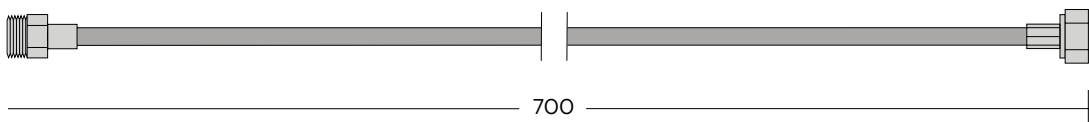

1. Nordic Round Twintaps

Alle Maße in mm.

Nordic Twintaps

1. Nordic Square Twintaps

Alle Maße in mm.

1

Reservoir

1. PRO3 Reservoir, Zulaufschlauch 550 mm
Bitte achten Sie auf 8 cm zusätzlichem Platz in Ihrem Küchenschrank über dem PRO3 zur Installation des Schlauches.
2. COMBI(+) Reservoir, Rücklaufschlauch 550 mm, Zulaufschlauch 550 mm
Bitte achten Sie auf 8 cm zusätzlichem Platz in Ihrem Küchenschrank über dem COMBI(+) zur Installation der Schläuche.

Alle Maße in mm.

Verlängerungssets

1. Verlängerungsset für den Kochendwassertank (PRO3)
2. Verlängerung Kaltwasserzulauf (PRO3)
3. Verlängerungsset CUBE

Alle Maße in mm.

1

2

3

CUBE

1. CUBE mit CO₂-Zylinder

Alle Maße in mm.

1

CO₂-Zylinder an der Seitenwand

CO₂-Zylinder an der Vorderseite

Scale Control R

1. Scale Control R

Alle Maße in mm.