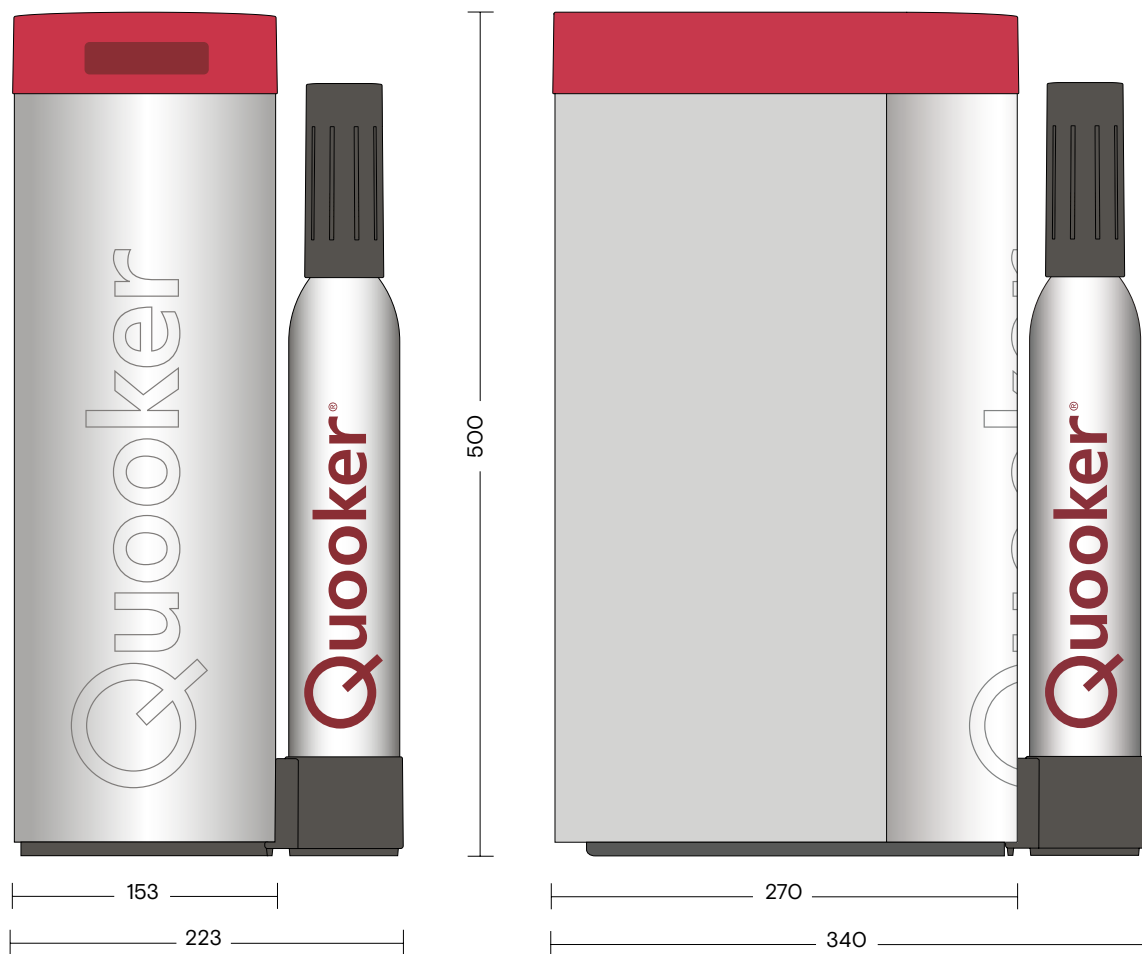

CUBE

1. CUBE mit CO₂-Zylinder

Alle Maße in mm.

1

CO₂-Zylinder an der Seitenwand

CO₂-Zylinder an der Vorderseite