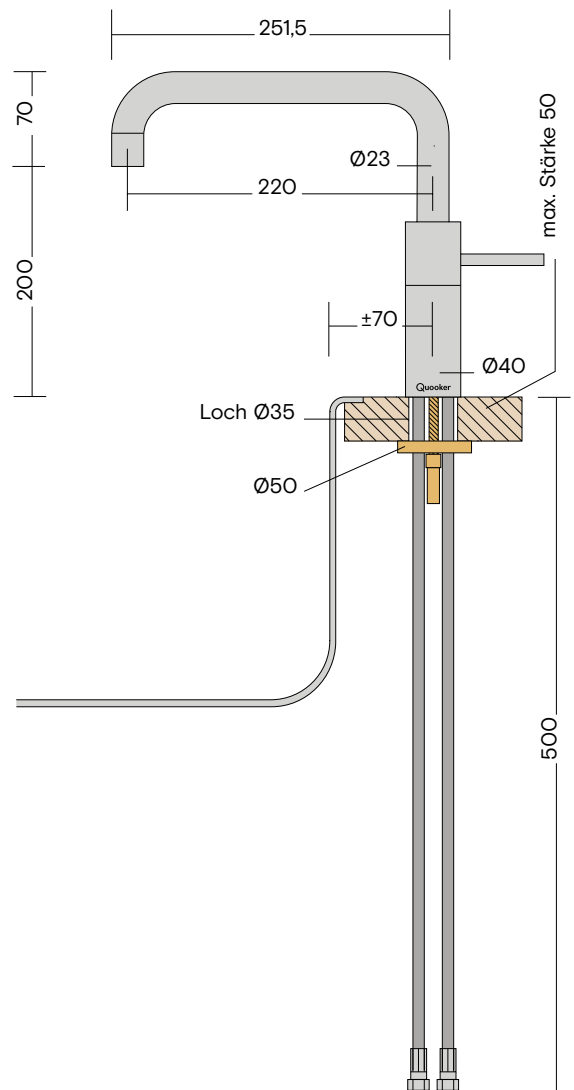

Maße

Front Hahn

1. Front

Alle Maße in mm.

1

Flex Hahn

1. Flex

Alle Maße in mm.

1

Fusion Hähne

1. Fusion Round
2. Fusion Square

Alle Maße in mm.

Classic Fusion Hähne

1. Classic Fusion Round
2. Classic Fusion Square

Alle Maße in mm.

Nordic Twintaps

1. Nordic Round Twintaps

Alle Maße in mm.

Nordic Twintaps

1. Nordic Square Twintaps

Alle Maße in mm.

1

Reservoir

1. PRO3 Reservoir, Zulaufschlauch 550 mm
Bitte achten Sie auf 8 cm zusätzlichem Platz in Ihrem Küchenschrank über dem PRO3 zur Installation des Schlauches.
2. COMBI(+) Reservoir, Rücklaufschlauch 550 mm, Zulaufschlauch 550 mm
Bitte achten Sie auf 8 cm zusätzlichem Platz in Ihrem Küchenschrank über dem COMBI(+) zur Installation der Schläuche.

1. CUBE mit CO₂-Zylinder

Alle Maße in mm.

1

CO₂-Zylinder an der Seitenwand

CO₂-Zylinder an der Vorderseite

Scale Control R

1. Scale Control R

Alle Maße in mm.