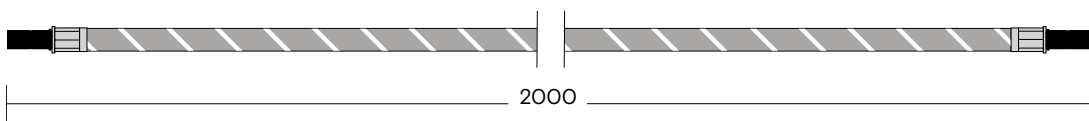

1. Nordic Round Twintaps

Alle Maße in mm.

Nordic Twintaps

1. Nordic Square Twintaps

Alle Maße in mm.

1

Reservoir

1. PRO3 Reservoir, Zulaufschlauch 550 mm
Bitte achten Sie auf 8 cm zusätzlichem Platz in Ihrem Küchenschrank über dem PRO3 zur Installation des Schlauches.
2. COMBI(+) Reservoir, Rücklaufschlauch 550 mm, Zulaufschlauch 550 mm
Bitte achten Sie auf 8 cm zusätzlichem Platz in Ihrem Küchenschrank über dem COMBI(+) zur Installation der Schläuche.

Alle Maße in mm.

Verlängerungssets

1. Verlängerungsset für den Kochendwassertank (PRO3)
2. Verlängerung Kaltwasserzulauf (PRO3)
3. Verlängerungsset CUBE

Alle Maße in mm.

1

2

3

CUBE

1. CUBE mit CO₂-Zylinder

Alle Maße in mm.

1

CO₂-Zylinder an der Seitenwand

CO₂-Zylinder an der Vorderseite

Scale Control R

1. Scale Control R

Alle Maße in mm.