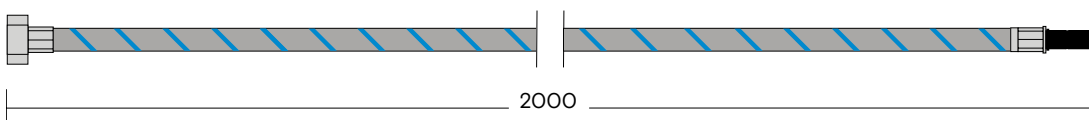

1. Nordic Round Twintaps

Alle Maße in mm.

Nordic Twintaps

1. Nordic Square Twintaps

Alle Maße in mm.

1

Reservoir

1. PRO3 Reservoir, Zulaufschlauch 550 mm
Bitte achten Sie auf 8 cm zusätzlichem Platz in Ihrem Küchenschrank über dem PRO3 zur Installation des Schlauches.
2. COMBI(+) Reservoir, Rücklaufschlauch 550 mm, Zulaufschlauch 550 mm
Bitte achten Sie auf 8 cm zusätzlichem Platz in Ihrem Küchenschrank über dem COMBI(+) zur Installation der Schläuche.

Alle Maße in mm.

Verlängerungssets

1. Verlängerungsset für den Kochendwassertank (PRO3)
2. Verlängerung Kaltwasserzulauf (PRO3)
3. Verlängerungsset CUBE

Alle Maße in mm.

1

2

3

CUBE

1. CUBE mit CO₂-Zylinder

Alle Maße in mm.

1

CO₂-Zylinder an der Seitenwand

CO₂-Zylinder an der Vorderseite

Scale Control R

1. Scale Control R

Alle Maße in mm.