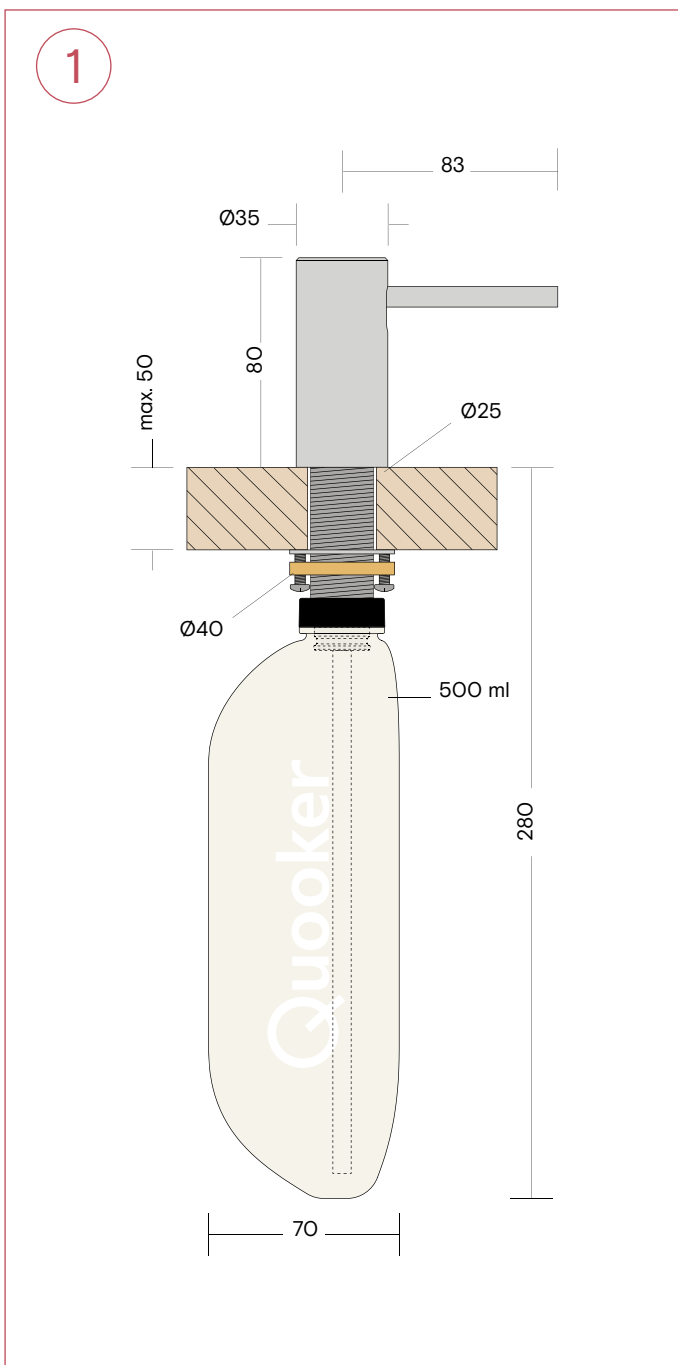

Seifenspenders

1. Nordic Seifenspender

Alle Maße in mm.