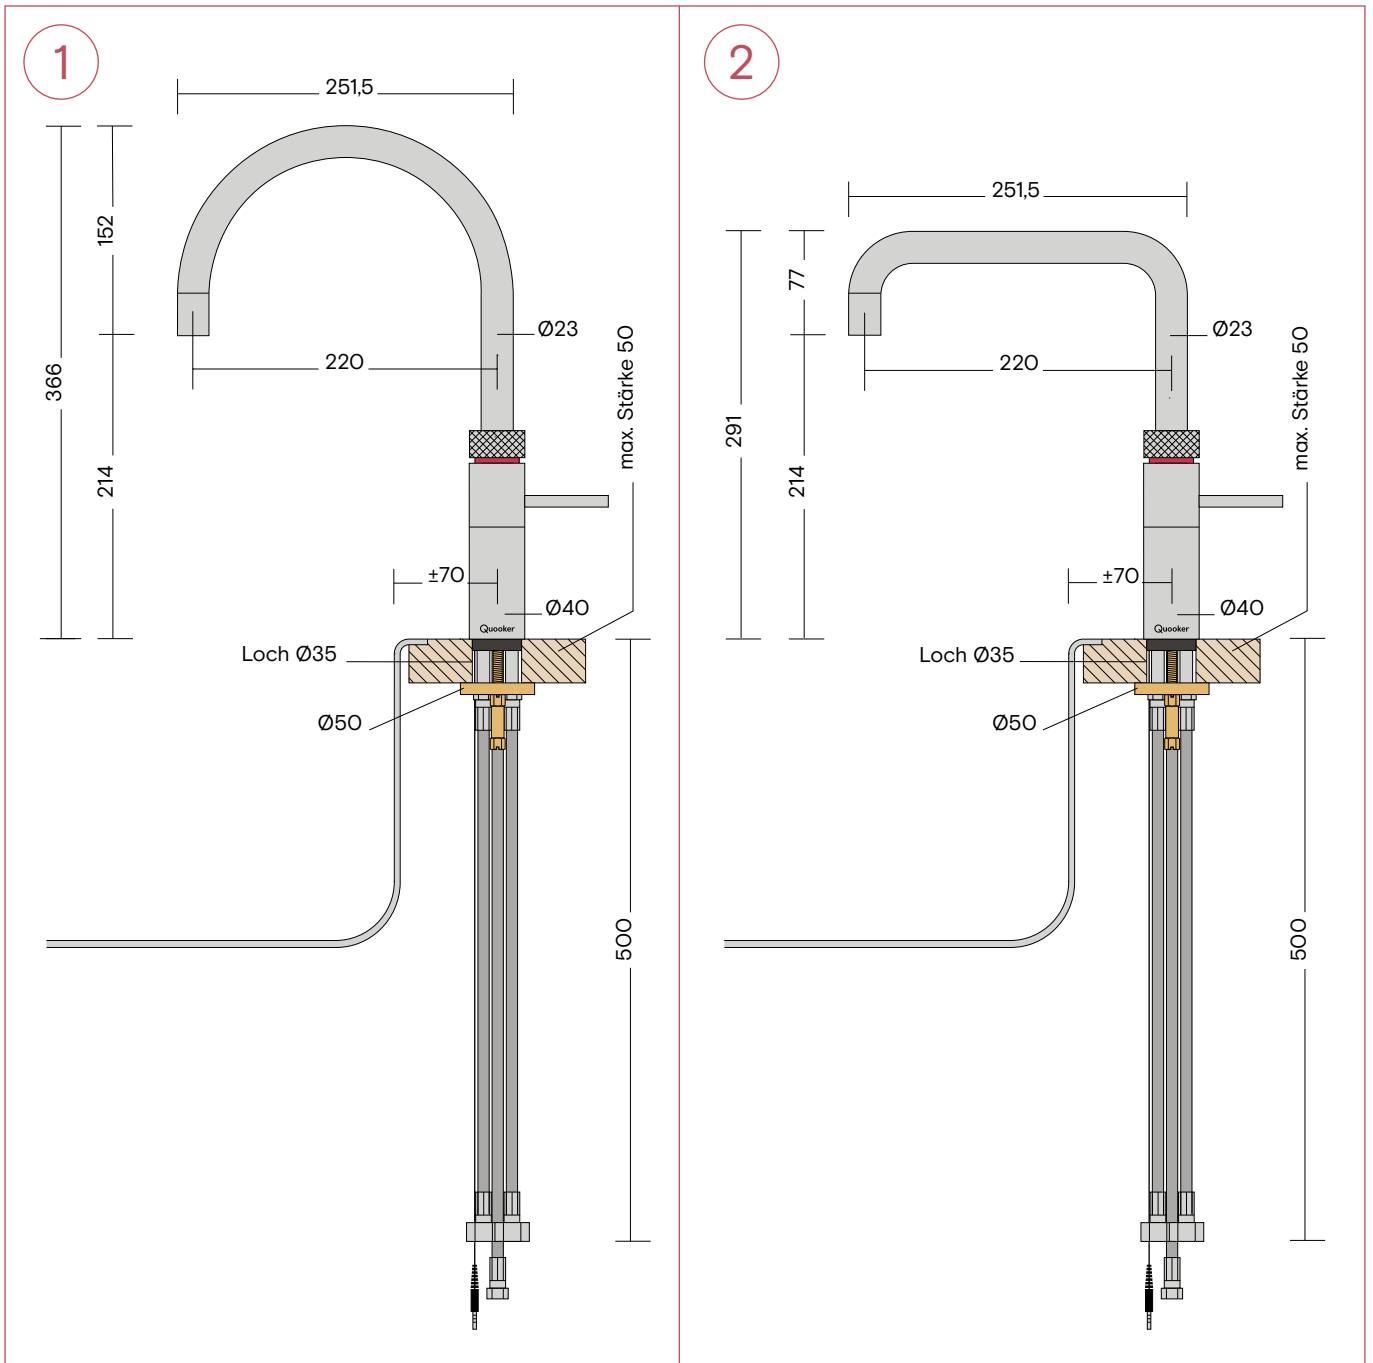

Maße

Front Hahn

1. Front

Alle Maße in mm.

1

Flex Hahn

1. Flex

Alle Maße in mm.

1

Fusion Hähne

1. Fusion Round
2. Fusion Square

Alle Maße in mm.

Classic Fusion Hähne

1. Classic Fusion Round
2. Classic Fusion Square

Alle Maße in mm.

Nordic Twintaps

1. Nordic Round Twintaps

Alle Maße in mm.

Nordic Twintaps

1. Nordic Square Twintaps

Alle Maße in mm.

1

Reservoir

1. PRO3 Reservoir, Zulaufschlauch 550 mm
Bitte achten Sie auf 8 cm zusätzlichem Platz in Ihrem Küchenschrank über dem PRO3 zur Installation des Schlauches.
2. COMBI(+) Reservoir, Rücklaufschlauch 550 mm, Zulaufschlauch 550 mm
Bitte achten Sie auf 8 cm zusätzlichem Platz in Ihrem Küchenschrank über dem COMBI(+) zur Installation der Schläuche.

1. CUBE mit CO₂-Zylinder

Alle Maße in mm.

1

CO₂-Zylinder an der Seitenwand

CO₂-Zylinder an der Vorderseite

Scale Control R

1. Scale Control R

Alle Maße in mm.